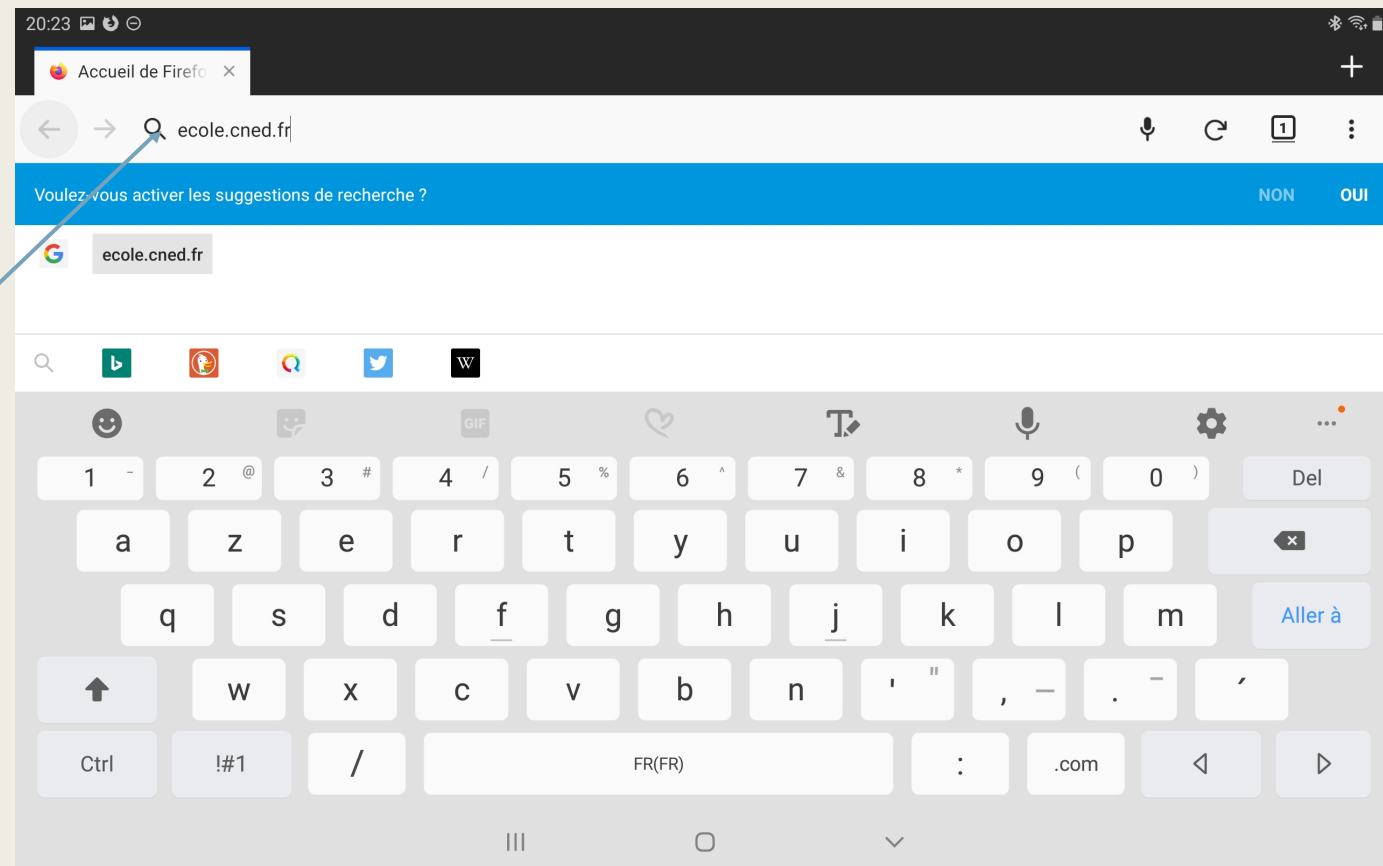

Dans la fenêtre du navigateur,
saisir l'adresse : ecole.cned.fr